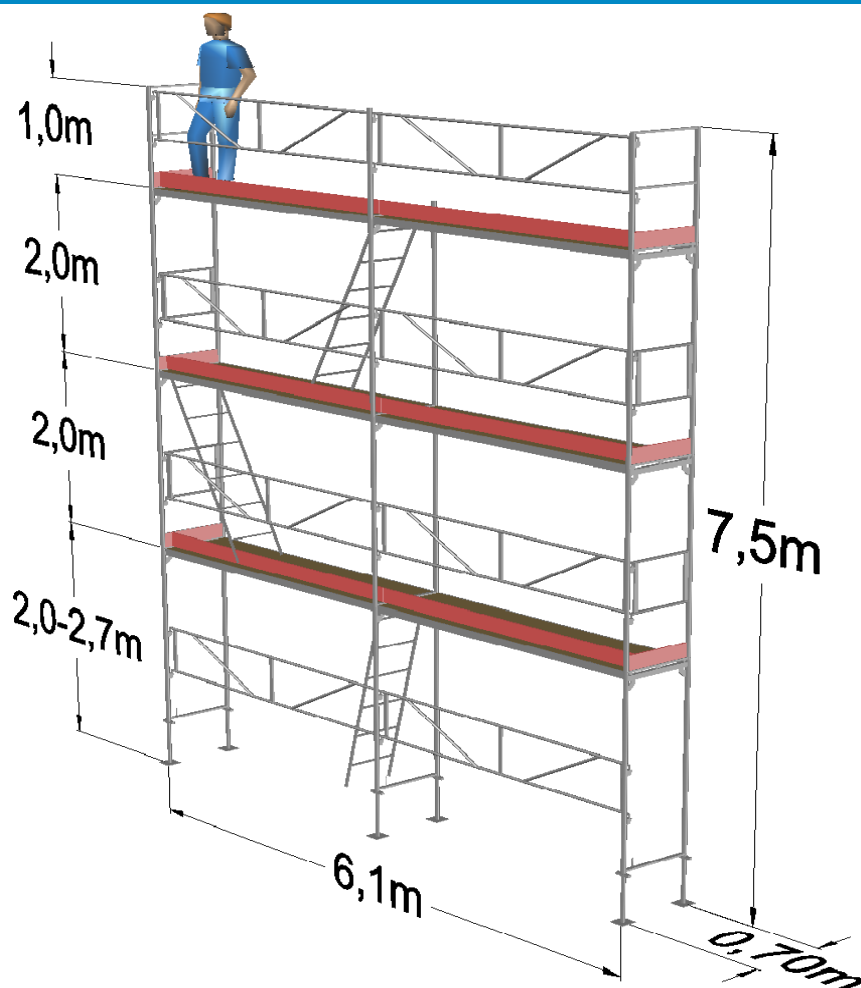

## Deleliste Profitech 45,5m<sup>2</sup>

| Art. nr. | Vekt kg. | Benevnelse   | Antall |
|----------|----------|--|--------|
| e491930  | 27,00    | Plattform 3,07x 0,61m alu./playwood                | 3      |
| e492130  | 29,30    | Plattform 3,07x 0,61m alu./playwood med luke/stige | 3      |
| e286830  | 7,50     | Fotlist 3,07 x 0,15m                               | 6      |
| e282220  | 9,30     | Ramme 2,0x0,73m alu.                               | 9      |
| e286807  | 2,00     | Fotlist ende 0,73 x 0,15m                          | 6      |
| t00027   | 4,52     | Bunnskrue 75cm høydejustering                      | 6      |
| e283007  | 3,70     | Rekkverk ende stål 0,73m. Med kileklips            | 4      |
| e287007  | 2,90     | Rekkverkstolpe alu. 0,73m.                         | 1      |
| t00010   | 0,58     | Veggfeste stag 0,6m                                | 6      |
| t00011   | 0,54     | Veggfeste klemme                                   | 6      |
| t00021   | 0,05     | Øyebolt for veggfeste                              | 6      |
| e511100  | 0,10     | Låsepinn   | 18     |
| e288107  | 6,90     | Topp ende ramme alu.                               | 2      |
| e284330A | 7,10     | Rekkverk med diagonal 3,07m. alu.                  | 8      |

Maks lengde: **6,1m**

Bredde: **0,7m**

Arbeidshøyde: **8,5m**

Vekt i kg: **434**

Det tas forbehold om feil i oppgitte data.